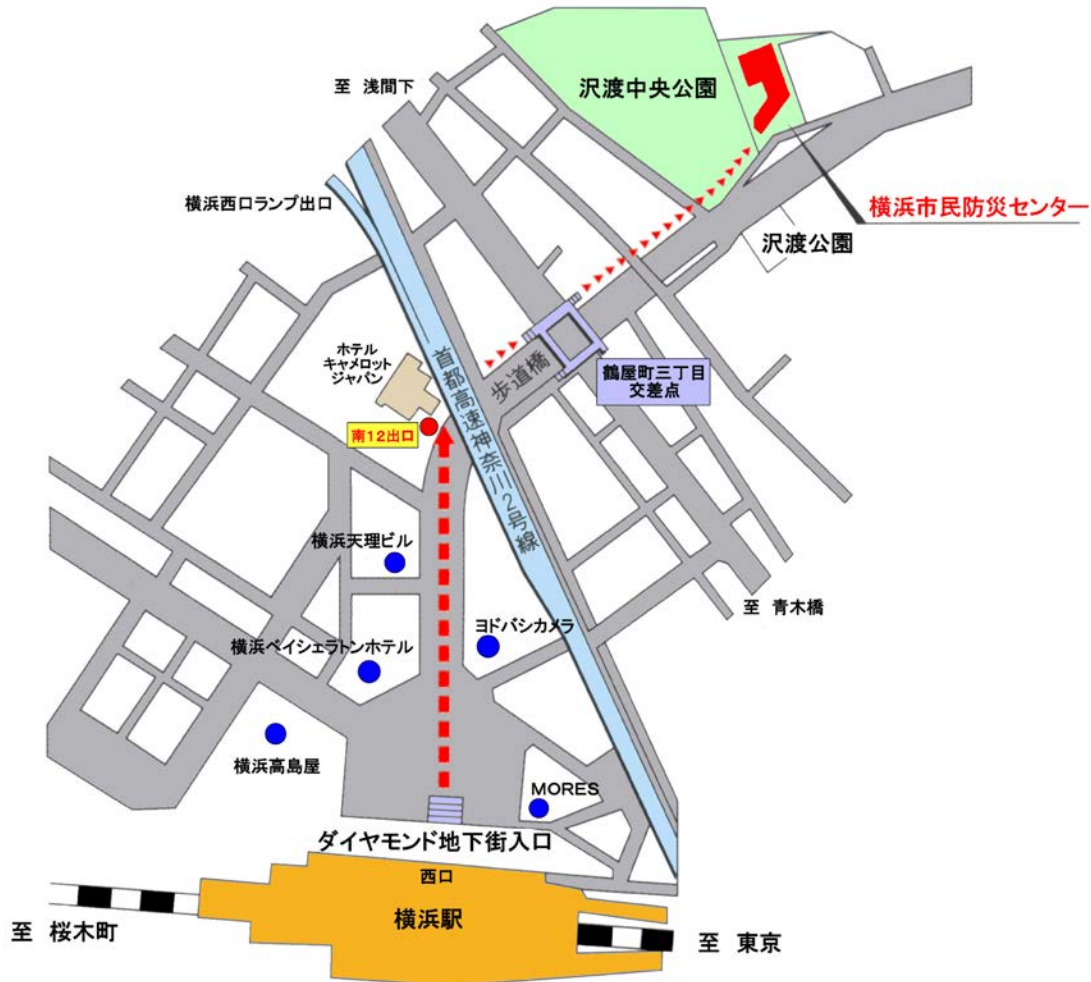

2 場所

神奈川区沢渡 4-7
「沢渡中央公園（横浜市民防災センター前）」
* 裏面案内図を参照してください。

3 参加部隊

西区内の事業所自衛消防隊
（昨年度「27 事業所 44 チーム」参加）

4 実施内容

- (1) 屋内消火栓操法Ⅰ（女性の部）
- (2) 屋内消火栓操法Ⅱ（男性又は男性女性混成の部）
- (3) 2号消火栓操法

5 その他

荒天等により延期又は中止となる場合がありますので、開催の可否については、午前 7 時 30 分以降に西消防署（TEL；045-313-0119）にお問い合わせください。

裏面あり

会場案内

横浜駅（JR、相鉄、京急、市営地下鉄、東急、みなとみらい線）西口より徒歩約10分

徒歩ルート：横浜駅西口

- ⇒ 相鉄ジョイナス地下街に入る。
- ⇒ 地下街を直進する。
- ⇒ 南12番出口を目指す。
- ⇒ 地上に出て左折する。
- ⇒ ホテル・キャメロットジャパンを左手に見て直進する。
- ⇒ 鶴屋町三丁目の歩道橋を渡る。
- ⇒ 沢渡中央公園内に入る。
- ⇒ 正面に「横浜市民防災センター」が見えます。

※会場への自家用車の乗り入れはできません。