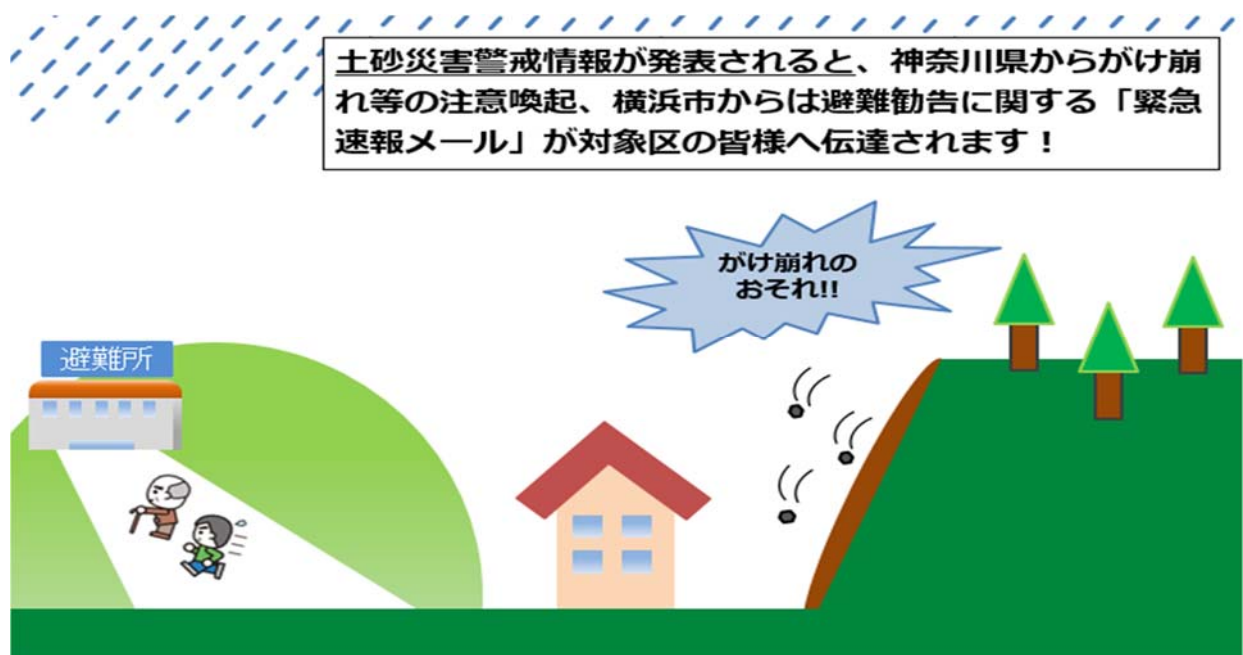

土砂災害警戒情報発表時における「緊急速報メール」の配信について

平成31年3月下旬より、土砂災害警戒情報が発表された際、市民の皆さまにかけ崩れの危険等をお知らせするため、神奈川県から「緊急速報メール」が配信されます。

また、横浜市からも、土砂災害警戒情報の発表とともに事前に定めた区域に対し避難勧告を発令し、下記の配信対象区に対して「緊急速報メール」を配信します。

これは、昨年7月に西日本の各地に大きな被害をもたらした「平成30年7月豪雨」などを踏まえ、一人ひとりに適切な避難行動を取っていただくことを目的としています。

「自らの身は自らで守る」という考えのもと、日頃から対象区域について市のホームページで確認していただくとともに、崖崩れが予想される区域の方にすみやかな避難行動をお願いするものです。

1 「緊急速報メール」の配信対象区

- (1) 土砂災害警戒情報が横浜市（北部）に発表された場合
  鶴見、神奈川、旭、港北、緑、青葉、都筑、泉、瀬谷の各区
- (2) 土砂災害警戒情報が横浜市（南部）に発表された場合
  西、中、南、港南、保土ヶ谷、磯子、金沢、栄、戸塚の各区

2 避難勧告を発令する対象区域

市のホームページに「土砂災害警戒情報」の発表とともに避難勧告を発令する地域を掲載しています。 ※市全体で110か所（H31.2.1現在）【西区：2か所】

3 緊急速報メールとは（参考）

対象エリア内のスマートフォン・携帯電話あてに各事業者が一斉配信するサービスであり、受信時には、ポップアップ表示や警告音等でお知らせします。

4 「緊急速報メール」配信のイメージ

問い合わせ先：総務局緊急対策課
電話：045-671-2064