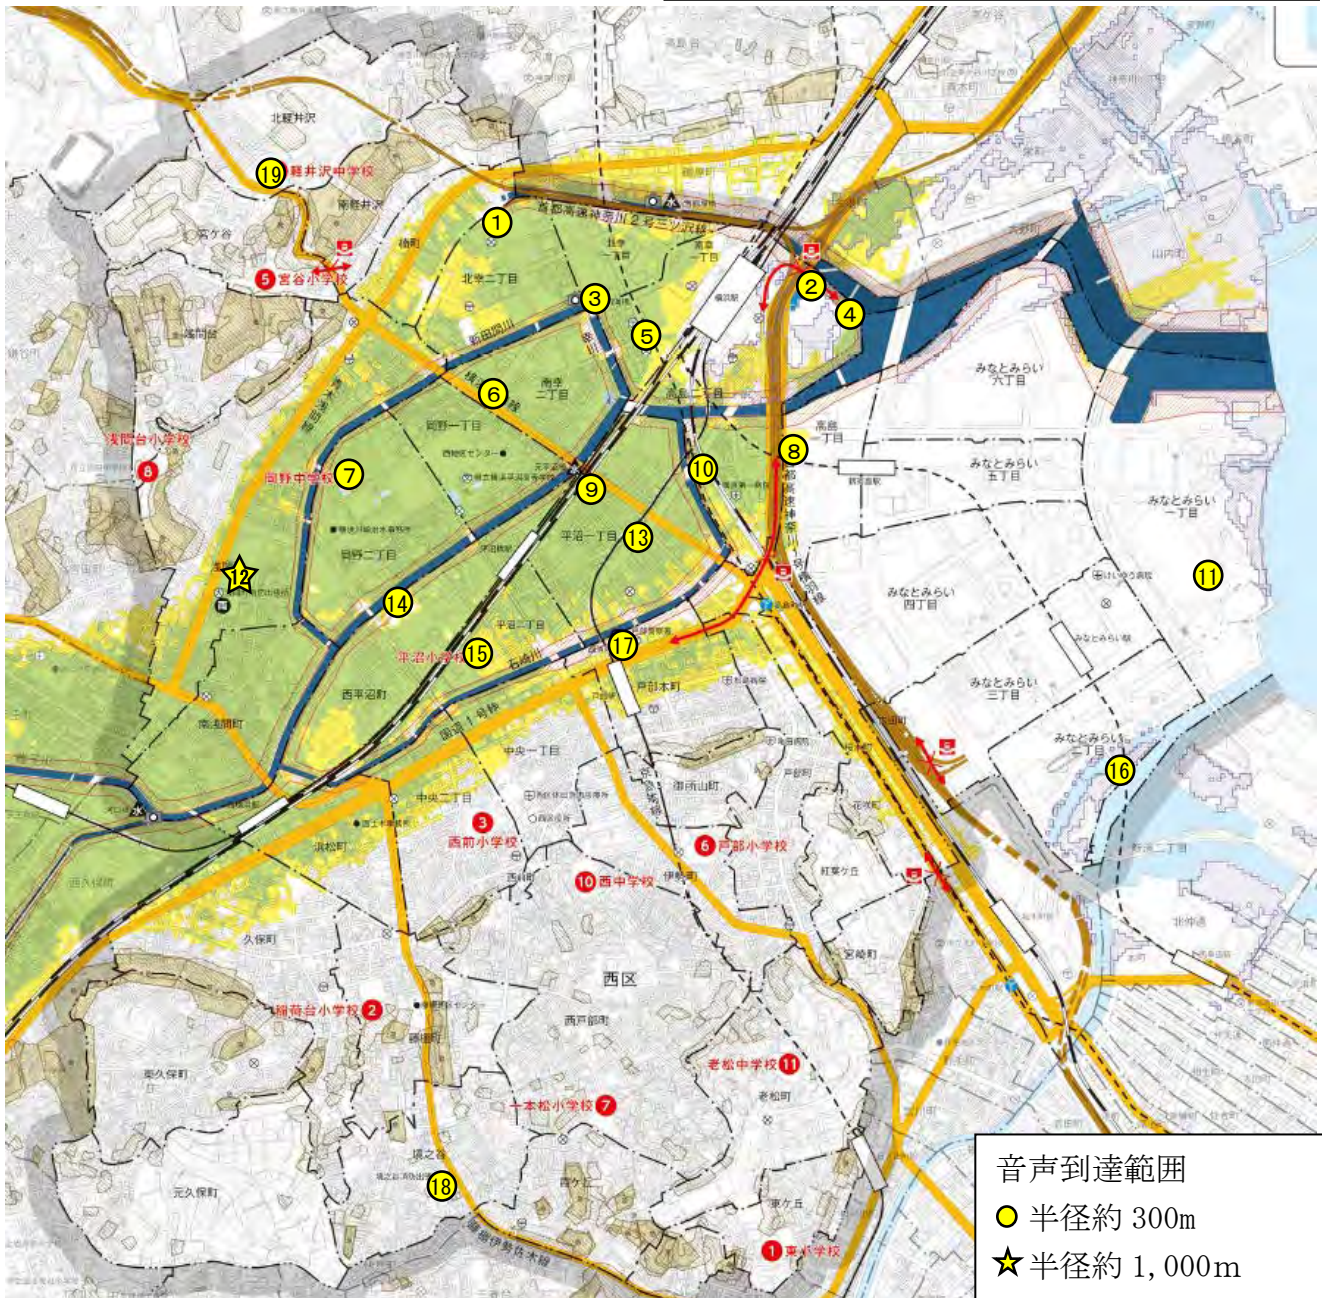

防災スピーカー設置位置図

設置個所一覧

1	首都高横浜駅西口出口付近	11	臨港パーク
2	高島二丁目東口第2駐輪場	12	西スポーツセンター
3	内海橋付近	13	平沼一丁目付近
4	横浜駅東口バスターミナル付近	14	平沼さわやか公園
5	相鉄口交番付近	15	平沼小学校
6	岡野町交差点付近	16	日本丸メモリアルパーク
7	岡野中学校	17	西消防署
8	高島一丁目国道脇	18	境之谷消防出張所
9	平沼橋付近	19	軽井沢中学校
10	浅山橋付近		